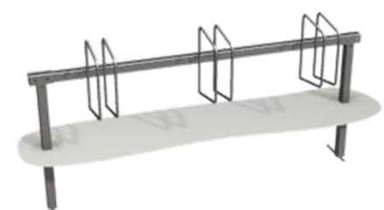

Fs77 - Tegel

Stellplätze		zum Einbetonieren / einseitig			
		3	4	5	6
Feuerverzinkt	Art.-Nr.	Fs77 13Ee	Fs77 14Ee	Fs77 15Ee	Fs77 16Ee
	Preis	144 €	189 €	218 €	261 €
Feuerverzinkt & Pulverbeschichtet	Art.-Nr.	Fs77 93Ee	Fs77 94Ee	Fs77 95Ee	Fs77 96Ee
	Preis	171 €	217 €	245 €	289 €
Edelstahl	Art.-Nr.	Fs77 23Ee	Fs77 24Ee	Fs77 25Ee	Fs77 26Ee
	Preis	245 €	308 €	379 €	433 €